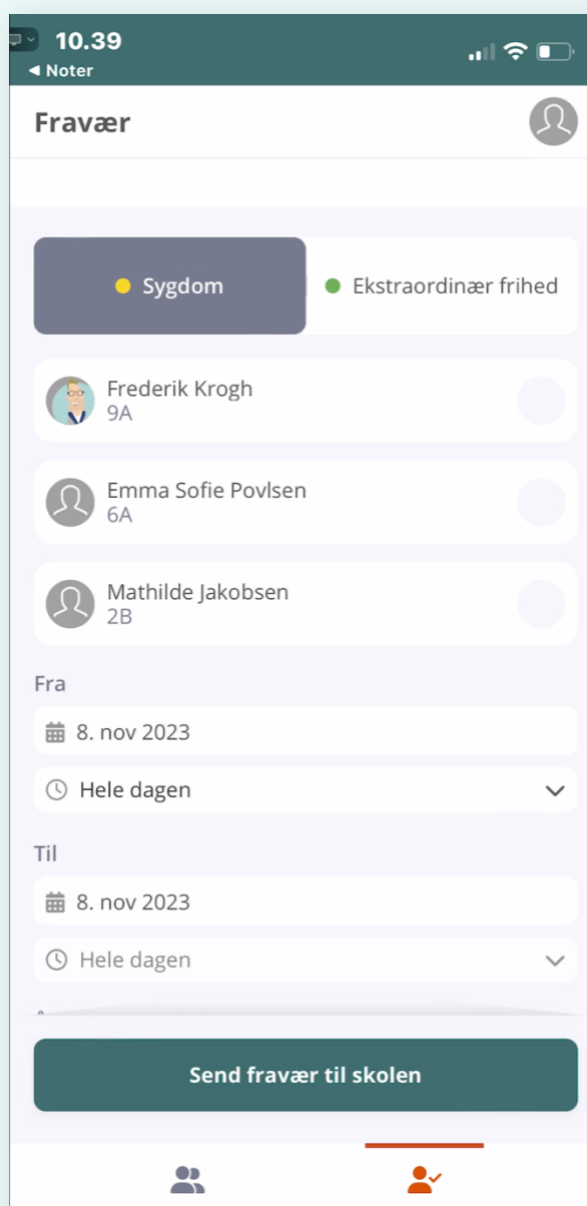

1 Find dit barns karakterer der hvor du indmelder fravær

1.1 Få adgang til eleven via AULA/webside

Når du ønsker at se dit barns karakterer, hvis dit barn har fået tildelt karakterer, så kan du finde dette samme sted, som der, hvor du indmelder fravær. Du får adgang enten via AULA-widget'en "MU Elev – Indmeld fravær" eller direkte via hjemmesiden www.minuddannelse.net.

Når du er landet i din fraværsindmeldelse, så ser startsideen således ud (eller noget, der ligner):

Her vises din forside som den ser ud, når du tilgår "MU Elev – Indmeld fravær" fra enten AULA eller direkte via www.minuddannelse.net.