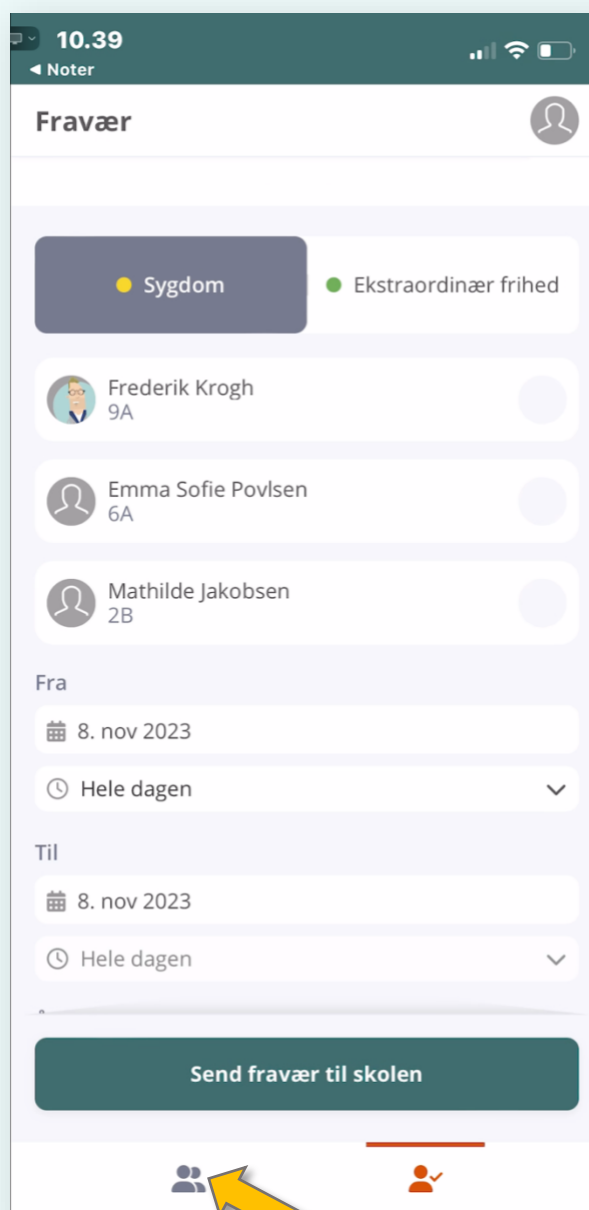

For at få adgang til oplysninger på det enkelte barn – herunder også karaktererne – vælges siden "Mine børn", der er ikonet nederst til venstre: